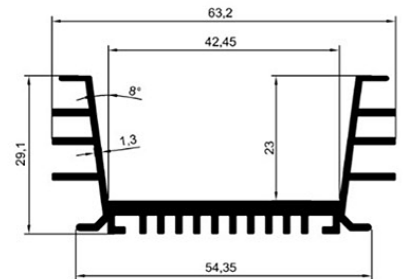

Datasheet: DB-90+LS-12

Ürün Özellikleri / Product Characteristics

Soğutucu Profil <i>Heatsink Profile</i>	6063 Kalite Eloksal Kaplı Alüminyum Profil <i>6063 Quality-Anodic Oxidation Covered Aluminium Profile</i>
Soğutucu Cam Çıtası <i>Heatsink Of Glass</i>	%30 Cam Elyafı (Fiberglas) <i>%30 Fiberglass</i>
Askı <i>Hanger</i>	6063 Kalite Eloksal Kaplı Alüminyum Profil <i>6063 Quality-Anodic Oxidation Covered Aluminium Profile</i>
Conta <i>Gasket</i>	GE Bayar Silikon, Vulkanize, (45-55-65) Shore-A <i>GE Bayar SiliCONES, Vulkanize, (45-55-65) Shore-A</i>
Ayak <i>Bracket</i>	1,5 mm DKP - Elektrostatik Toz Boya; RAL 9006 <i>1,5 mm DKP - Powder-Coated; RAL 9006</i>

Teknik Bilgi / Technical Information

DRIVER ALANI / DRIVER'S SPACE

DB-90+LS-12 Ürün Reçetesi / DB-90+LS-12 Detailed Product List

Nr.	ÜRÜN / PRODUCT		MİKTAR / QTY
1	DB-90 Profil	DB-90 Profile	1 Ad / Pcs
2	LS-12 Profil	LS-12 Profile	1 Ad / Pcs
3	Çıta-D	Lath-D	2 Ad / Pcs
4	DB-90 Yan Kapak Delikli	DB-90 Side Lid With Hole	1 Ad / Pcs
5	DB-90 Yan Kapak Deliksiz	DB-90 Side Lid Without Hole	1 Ad / Pcs
6	DB-90 Yan Kapak Conta	DB-90 Side Lid Gasket	2 Ad / Pcs
7	M5*12 İnoks İmbus	M5*12 Inox Socket Head Cap Screw	12 Ad / Pcs
8	62*(X)*5 Temperli Cam	62*(X)*5 Tempered Galass	1 Ad / Pcs
9	Cam Contası (DB-51/90/92)	Glass Gasket (DB-51/90/92)	1 Ad / Pcs
10	M4*10 İnoks İmbus	M4*8 Inox Socket Head Cap Screw	6 Ad / Pcs
11	M4 İnoks Somun	M4 Inox Nut	6 Ad / Pcs
12	Standart U Ayak 75 mm	Standart U Bracket 75 mm	Değişken / Variable
13	Askı 45 mm	Bracket 45 mm	Değişken / Variable
14	M8*60 İnoks İmbus Vida	M8*60 Inox Socket Head Cap Screw	Değişken / Variable
15	M8 İnoks Somun	M8 Inox Nut	Değişken / Variable
16	M8 İnoks Rondela	M8 Inox Washer	Değişken / Variable
17	M4*20 İnoks İmbus	M4*20 Inox Socket Head Cap Screw	Değişken / Variable
27	PG-7 Metal Rakor	PG-7 Metal Gland	Değişken / Variable