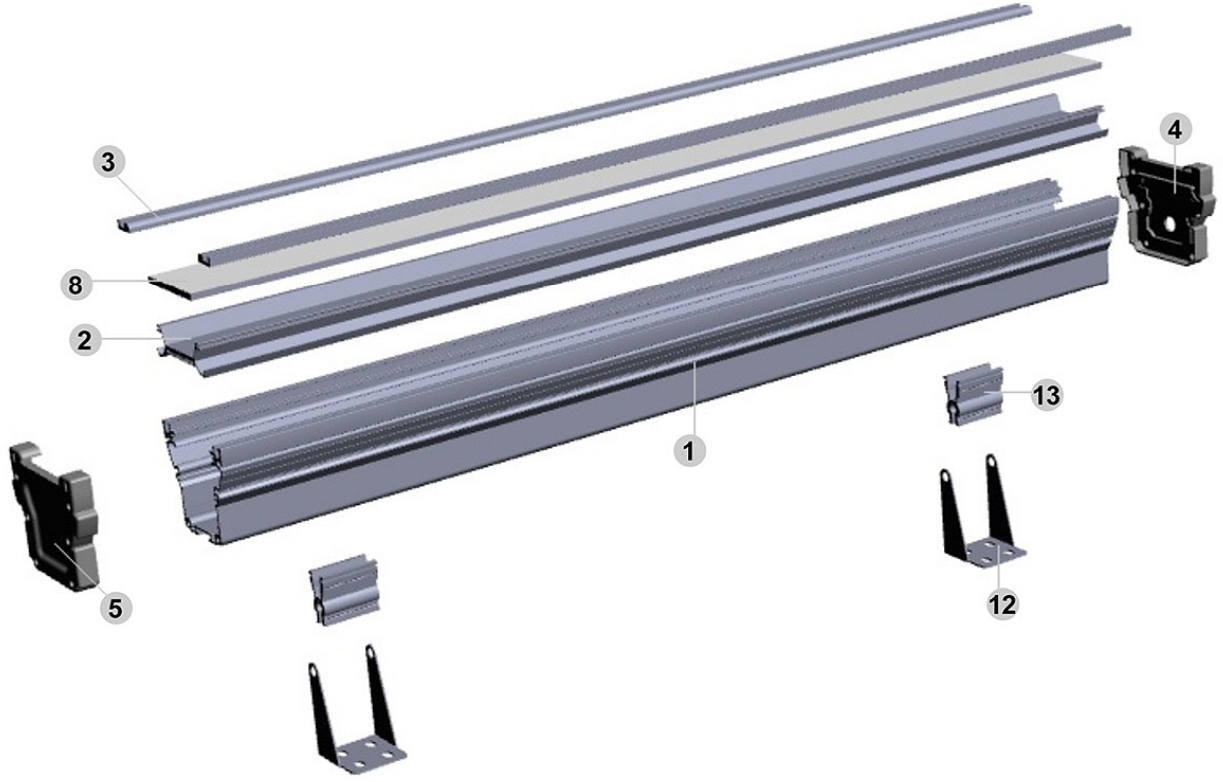

Datasheet: DB-90+LS-12

Ürün Özellikleri / Product Characteristics

Soğutucu Profil <i>Heatsink Profile</i>	6063 Kalite Eloksal Kaplı Alüminyum Profil <i>6063 Quality-Anodic Oxidation Covered Aluminium Profile</i>
Soğutucu Cam Çıtası <i>Heatsink Of Glass</i>	%30 Cam Elyafı (Fiberglas) <i>%30 Fiberglass</i>
Askı <i>Hanger</i>	6063 Kalite Eloksal Kaplı Alüminyum Profil <i>6063 Quality-Anodic Oxidation Covered Aluminium Profile</i>
Conta <i>Gasket</i>	GE Bayar Silikon, Vulkanize, (45-55-65) Shore-A <i>GE Bayar SiliCONES, Vulkanize, (45-55-65) Shore-A</i>
Ayak <i>Bracket</i>	1,5 mm DKP - Elektrostatik Toz Boya; RAL 9006 <i>1,5 mm DKP - Powder-Coated; RAL 9006</i>

Teknik Bilgi / Technical Information

DRIVER ALANI / DRIVER'S SPACE

DB-90+LS-12 Ürün Reçetesi / DB-90+LS-12 Detailed Product List

Nr.	ÜRÜN / PRODUCT		MİKTAR / QTY
1	DB-90 Profil	DB-90 Profile	1 Ad / Pcs
2	LS-12 Profil	LS-12 Profile	1 Ad / Pcs
3	Çıta-D	Lath-D	2 Ad / Pcs
4	DB-90 Yan Kapak Delikli	DB-90 Side Lid With Hole	1 Ad / Pcs
5	DB-90 Yan Kapak Deliksiz	DB-90 Side Lid Without Hole	1 Ad / Pcs
6	DB-90 Yan Kapak Conta	DB-90 Side Lid Gasket	2 Ad / Pcs
7	M5*12 İnoks İmbus	M5*12 Inox Socket Head Cap Screw	12 Ad / Pcs
8	62*(X)*5 Temperli Cam	62*(X)*5 Tempered Galass	1 Ad / Pcs
9	Cam Contası (DB-51/90/92)	Glass Gasket (DB-51/90/92)	1 Ad / Pcs
10	M4*10 İnoks İmbus	M4*8 Inox Socket Head Cap Screw	6 Ad / Pcs
11	M4 İnoks Somun	M4 Inox Nut	6 Ad / Pcs
12	Standart U Ayak 75 mm	Standart U Bracket 75 mm	Değişken / Variable
13	Askı 45 mm	Bracket 45 mm	Değişken / Variable
14	M8*60 İnoks İmbus Vida	M8*60 Inox Socket Head Cap Screw	Değişken / Variable
15	M8 İnoks Somun	M8 Inox Nut	Değişken / Variable
16	M8 İnoks Rondela	M8 Inox Washer	Değişken / Variable
17	M4*20 İnoks İmbus	M4*20 Inox Socket Head Cap Screw	Değişken / Variable
27	PG-7 Metal Rakor	PG-7 Metal Gland	Değişken / Variable