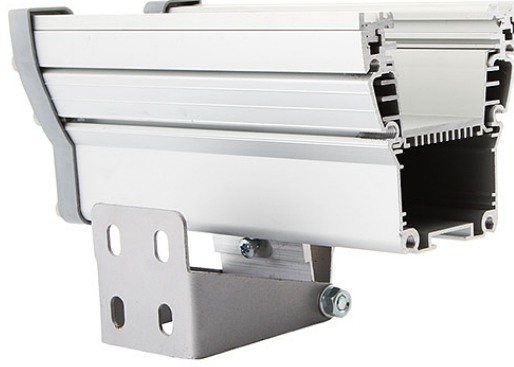

Datasheet: DB-90+LS-12

Ürün Özellikleri / Product Characteristics

Soğutucu Profil <i>Heatsink Profile</i>	6063 Kalite Eloksal Kaplı Alüminyum Profil <i>6063 Quality-Anodic Oxidation Covered Aluminium Profile</i>
Soğutucu Cam Çıtası <i>Heatsink Of Glass</i>	%30 Cam Elyafı (Fiberglas) <i>%30 Fiberglass</i>
Askı <i>Hanger</i>	6063 Kalite Eloksal Kaplı Alüminyum Profil <i>6063 Quality-Anodic Oxidation Covered Aluminium Profile</i>
Conta <i>Gasket</i>	GE Bayar Silikon, Vulkanize, (45-55-65) Shore-A <i>GE Bayar SiliCONES, Vulkanize, (45-55-65) Shore-A</i>
Ayak <i>Bracket</i>	1,5 mm DKP - Elektrostatik Toz Boya; RAL 9006 <i>1,5 mm DKP - Powder-Coated; RAL 9006</i>

Teknik Bilgi / Technical Information

DRIVER ALANI / DRIVER'S SPACE

DB-90+LS-12 Ürün Reçetesi / DB-90+LS-12 Detailed Product List

Nr.	ÜRÜN / PRODUCT		MİKTAR / QTY
1	DB-90 Profil	DB-90 Profile	1 Ad / Pcs
2	LS-12 Profil	LS-12 Profile	1 Ad / Pcs
3	Çıta-D	Lath-D	2 Ad / Pcs
4	DB-90 Yan Kapak Delikli	DB-90 Side Lid With Hole	1 Ad / Pcs
5	DB-90 Yan Kapak Deliksiz	DB-90 Side Lid Without Hole	1 Ad / Pcs
6	DB-90 Yan Kapak Conta	DB-90 Side Lid Gasket	2 Ad / Pcs
7	M5*12 İnoks İmbus	M5*12 Inox Socket Head Cap Screw	12 Ad / Pcs
8	62*(X)*5 Temperli Cam	62*(X)*5 Tempered Galass	1 Ad / Pcs
9	Cam Contası (DB-51/90/92)	Glass Gasket (DB-51/90/92)	1 Ad / Pcs
10	M4*10 İnoks İmbus	M4*8 Inox Socket Head Cap Screw	6 Ad / Pcs
11	M4 İnoks Somun	M4 Inox Nut	6 Ad / Pcs
12	Standart U Ayak 75 mm	Standart U Bracket 75 mm	Değişken / Variable
13	Askı 45 mm	Bracket 45 mm	Değişken / Variable
14	M8*60 İnoks İmbus Vida	M8*60 Inox Socket Head Cap Screw	Değişken / Variable
15	M8 İnoks Somun	M8 Inox Nut	Değişken / Variable
16	M8 İnoks Rondela	M8 Inox Washer	Değişken / Variable
17	M4*20 İnoks İmbus	M4*20 Inox Socket Head Cap Screw	Değişken / Variable
27	PG-7 Metal Rakor	PG-7 Metal Gland	Değişken / Variable