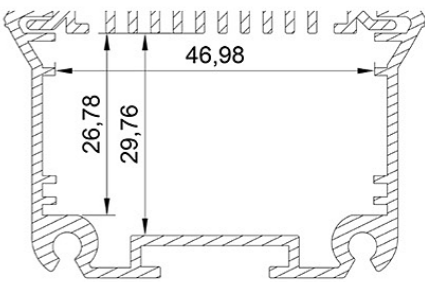

Datasheet: DB-90+LS-12

Ürün Özellikleri / Product Characteristics

Soğutucu Profil <i>Heatsink Profile</i>	6063 Kalite Eloksal Kaplı Alüminyum Profil <i>6063 Quality-Anodic Oxidation Covered Aluminium Profile</i>
Soğutucu Cam Çıtası <i>Heatsink Of Glass</i>	%30 Cam Elyafı (Fiberglas) <i>%30 Fiberglass</i>
Askı <i>Hanger</i>	6063 Kalite Eloksal Kaplı Alüminyum Profil <i>6063 Quality-Anodic Oxidation Covered Aluminium Profile</i>
Conta <i>Gasket</i>	GE Bayar Silikon, Vulkanize, (45-55-65) Shore-A <i>GE Bayar SiliCONES, Vulkanize, (45-55-65) Shore-A</i>
Ayak <i>Bracket</i>	1,5 mm DKP - Elektrostatik Toz Boya; RAL 9006 <i>1,5 mm DKP - Powder-Coated; RAL 9006</i>

Teknik Bilgi / Technical Information

DRIVER ALANI / DRIVER'S SPACE

DB-90+LS-12 Ürün Reçetesi / DB-90+LS-12 Detailed Product List

Nr.	ÜRÜN / PRODUCT		MİKTAR / QTY
1	DB-90 Profil	DB-90 Profile	1 Ad / Pcs
2	LS-12 Profil	LS-12 Profile	1 Ad / Pcs
3	Çıta-D	Lath-D	2 Ad / Pcs
4	DB-90 Yan Kapak Delikli	DB-90 Side Lid With Hole	1 Ad / Pcs
5	DB-90 Yan Kapak Deliksiz	DB-90 Side Lid Without Hole	1 Ad / Pcs
6	DB-90 Yan Kapak Conta	DB-90 Side Lid Gasket	2 Ad / Pcs
7	M5*12 İnoks İmbus	M5*12 Inox Socket Head Cap Screw	12 Ad / Pcs
8	62*(X)*5 Temperli Cam	62*(X)*5 Tempered Galass	1 Ad / Pcs
9	Cam Contası (DB-51/90/92)	Glass Gasket (DB-51/90/92)	1 Ad / Pcs
10	M4*10 İnoks İmbus	M4*8 Inox Socket Head Cap Screw	6 Ad / Pcs
11	M4 İnoks Somun	M4 Inox Nut	6 Ad / Pcs
12	Standart U Ayak 75 mm	Standart U Bracket 75 mm	Değişken / Variable
13	Askı 45 mm	Bracket 45 mm	Değişken / Variable
14	M8*60 İnoks İmbus Vida	M8*60 Inox Socket Head Cap Screw	Değişken / Variable
15	M8 İnoks Somun	M8 Inox Nut	Değişken / Variable
16	M8 İnoks Rondela	M8 Inox Washer	Değişken / Variable
17	M4*20 İnoks İmbus	M4*20 Inox Socket Head Cap Screw	Değişken / Variable
27	PG-7 Metal Rakor	PG-7 Metal Gland	Değişken / Variable