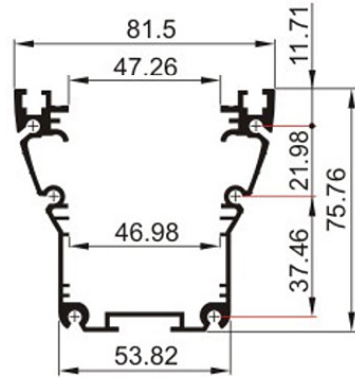

Datasheet: DB-90+LS-12

Ürün Özellikleri / Product Characteristics

Soğutucu Profil <i>Heatsink Profile</i>	6063 Kalite Eloksal Kaplı Alüminyum Profil <i>6063 Quality-Anodic Oxidation Covered Aluminium Profile</i>
Soğutucu Cam Çıtası <i>Heatsink Of Glass</i>	%30 Cam Elyafı (Fiberglas) <i>%30 Fiberglass</i>
Askı <i>Hanger</i>	6063 Kalite Eloksal Kaplı Alüminyum Profil <i>6063 Quality-Anodic Oxidation Covered Aluminium Profile</i>
Conta <i>Gasket</i>	GE Bayar Silikon, Vulkanize, (45-55-65) Shore-A <i>GE Bayar SiliCONES, Vulkanize, (45-55-65) Shore-A</i>
Ayak <i>Bracket</i>	1,5 mm DKP - Elektrostatik Toz Boya; RAL 9006 <i>1,5 mm DKP - Powder-Coated; RAL 9006</i>

Teknik Bilgi / Technical Information

DRIVER ALANI / DRIVER'S SPACE

DB-90+LS-12 Ürün Reçetesi / DB-90+LS-12 Detailed Product List

Nr.	ÜRÜN / PRODUCT		MİKTAR / QTY
1	DB-90 Profil	DB-90 Profile	1 Ad / Pcs
2	LS-12 Profil	LS-12 Profile	1 Ad / Pcs
3	Çıta-D	Lath-D	2 Ad / Pcs
4	DB-90 Yan Kapak Delikli	DB-90 Side Lid With Hole	1 Ad / Pcs
5	DB-90 Yan Kapak Deliksiz	DB-90 Side Lid Without Hole	1 Ad / Pcs
6	DB-90 Yan Kapak Conta	DB-90 Side Lid Gasket	2 Ad / Pcs
7	M5*12 İnoks İmbus	M5*12 Inox Socket Head Cap Screw	12 Ad / Pcs
8	62*(X)*5 Temperli Cam	62*(X)*5 Tempered Galass	1 Ad / Pcs
9	Cam Contası (DB-51/90/92)	Glass Gasket (DB-51/90/92)	1 Ad / Pcs
10	M4*10 İnoks İmbus	M4*8 Inox Socket Head Cap Screw	6 Ad / Pcs
11	M4 İnoks Somun	M4 Inox Nut	6 Ad / Pcs
12	Standart U Ayak 75 mm	Standart U Bracket 75 mm	Değişken / Variable
13	Askı 45 mm	Bracket 45 mm	Değişken / Variable
14	M8*60 İnoks İmbus Vida	M8*60 Inox Socket Head Cap Screw	Değişken / Variable
15	M8 İnoks Somun	M8 Inox Nut	Değişken / Variable
16	M8 İnoks Rondela	M8 Inox Washer	Değişken / Variable
17	M4*20 İnoks İmbus	M4*20 Inox Socket Head Cap Screw	Değişken / Variable
27	PG-7 Metal Rakor	PG-7 Metal Gland	Değişken / Variable