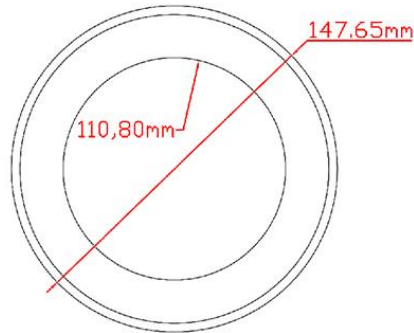

Datasheet: DL-105

Ürün Özellikleri / Product Characteristics

Soğutucu Profil <i>Heatsink Profile</i>	6063 Kalite Eloksal Kaplı Alüminyum Profil <i>6063 Quality-Anodic Oxidation Covered Aluminium Profile</i>
Kasa <i>Case</i>	1 mm Eloksal Kaplı Alüminyum Kasa <i>1 mm Anodized Aluminium Case</i>

Teknik Bilgi / Technical Information

DL-105 Ürün Reçetesi / DL-105 Detailed Product List

Nr.	ÜRÜN / PRODUCT		ADET / QTY	
1	LSD-105 Profil (x) mm	LSD-105 Profile (x) mm	1	Ad / Pcs
2	DL- Reflektör 1 mm Alüminyum	DL- Reflector 1 mm Aluminium	1	Ad / Pcs
3	DL-Çember 1 mm Alüminyum	DL-Hoop 1 mm Aluminium	1	Ad / Pcs
4	Yay	Spring	2	Ad / Pcs
5	Yay Tutacağı 1,5 mm Galvaniz	Spring Holder 1,5 mm Galvanise	2	Ad / Pcs
6	2,9 YSB Vida	2,9 YSB Screw	2	Ad / Pcs