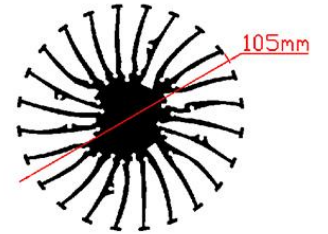

Teknik Bilgi / Technical Information