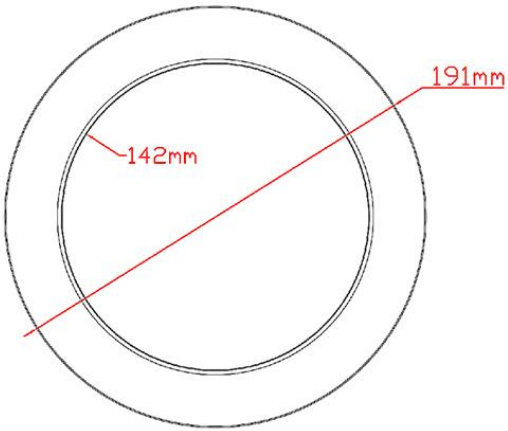

Datasheet: DL-105

Ürün Özellikleri / Product Characteristics

Soğutucu Profil <i>Heatsink Profile</i>	6063 Kalite Eloksal Kaplı Alüminyum Profil <i>6063 Quality-Anodic Oxidation Covered Aluminium Profile</i>
Kasa <i>Case</i>	1 mm Eloksal Kaplı Alüminyum Kasa <i>1 mm Anodized Aluminium Case</i>

Teknik Bilgi / Technical Information

DL-105 Ürün Reçetesi / DL-105 Detailed Product List

Nr.	ÜRÜN / PRODUCT		ADET / QTY	
1	LSD-105 Profil (x) mm	LSD-105 Profile (x) mm	1	Ad / Pcs
2	DL- Reflektör 1 mm Alüminyum	DL- Reflector 1 mm Aluminium	1	Ad / Pcs
3	DL-Çember 1 mm Alüminyum	DL-Hoop 1 mm Aluminium	1	Ad / Pcs
4	Yay	Spring	2	Ad / Pcs
5	Yay Tutacağı 1,5 mm Galvaniz	Spring Holder 1,5 mm Galvanise	2	Ad / Pcs
6	2,9 YSB Vida	2,9 YSB Screw	2	Ad / Pcs