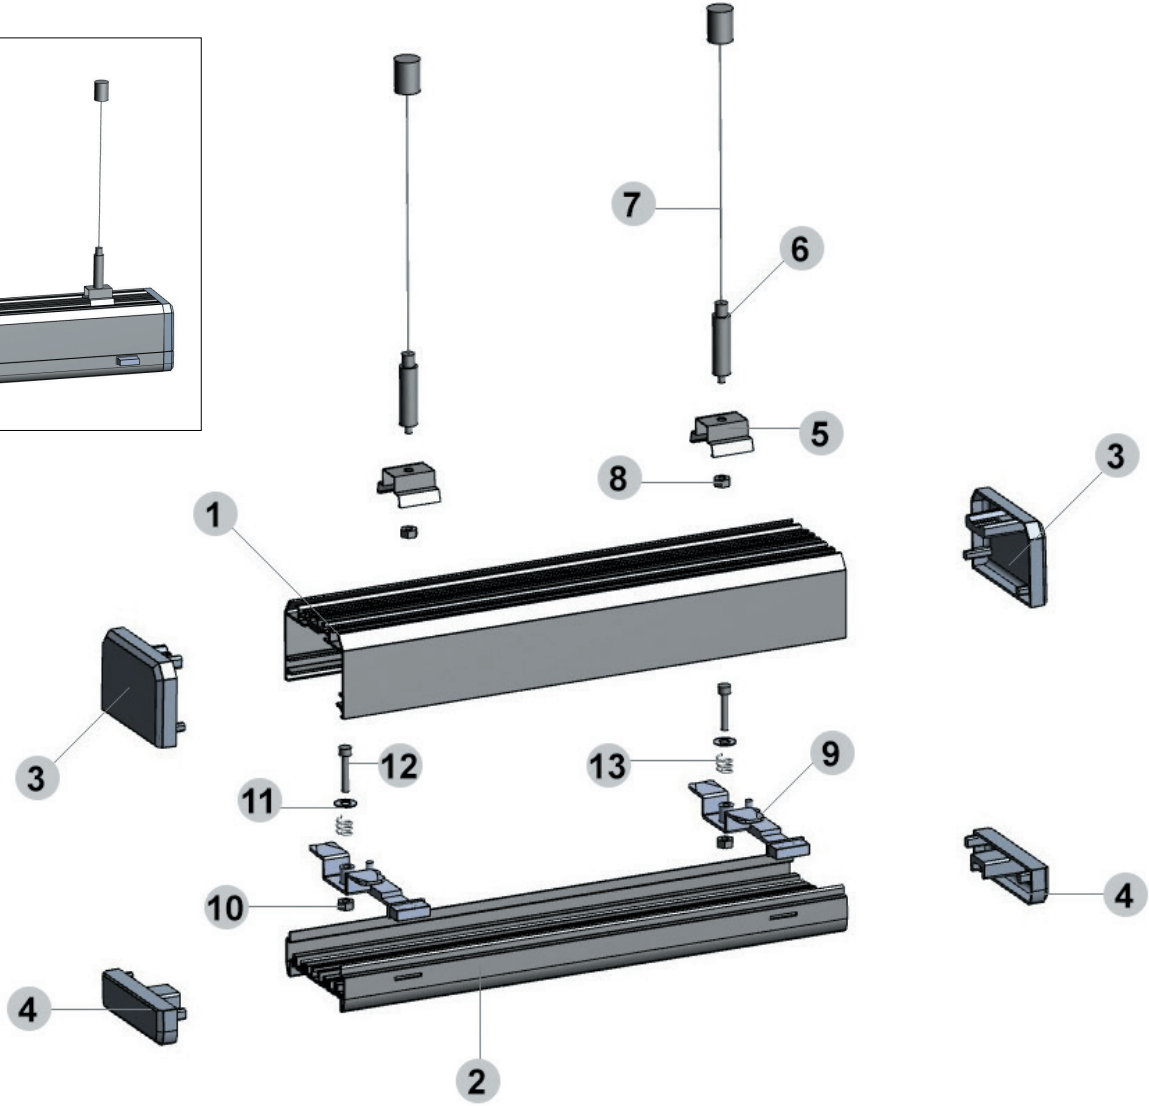

ETJ-62 Ürün Reçetesi / ETJ-62 Detailed List

Nr.	ÜRÜN / PRODUCT		MİKTAR / QTY	
1	ETJ-62-MC Profil	ETJ-62-MC Profile	1	Ad / Pcs
2	ETJ-62-LC Profil	ETJ-62-LC Profile	1	Ad / Pcs
3	ETJ-62-MC Yan Kapak	ETJ-62-MC End Cap	2	Ad / Pcs
4	ETJ-62-LC Yan Kapak	ETJ-62-LC End Cap	2	Ad / Pcs
5	Metal Klips Askı	Steel Klips Hanger	2	Ad / Pcs
6	M4 Askı	M4 Hanger	2	Ad / Pcs
7	Misina	Gut	2	Mt
8	M4 Somun	M4 Nut	2	Ad / Pcs
9	ETJ-62 PC Key Seti	ETJ-62 PC Key Set	1	Ad / Pcs
10	M4 Fiber Somun	M4 Fiber Nut	2	Ad / Pcs
11	Plastik Pul	Plastic Washer	2	Ad / Pcs
12	M4x25 Inox Imbus Vida	M4x25 Inox Imbus Screw	2	Ad / Pcs
13	Yay	Spring	2	Ad / Pcs