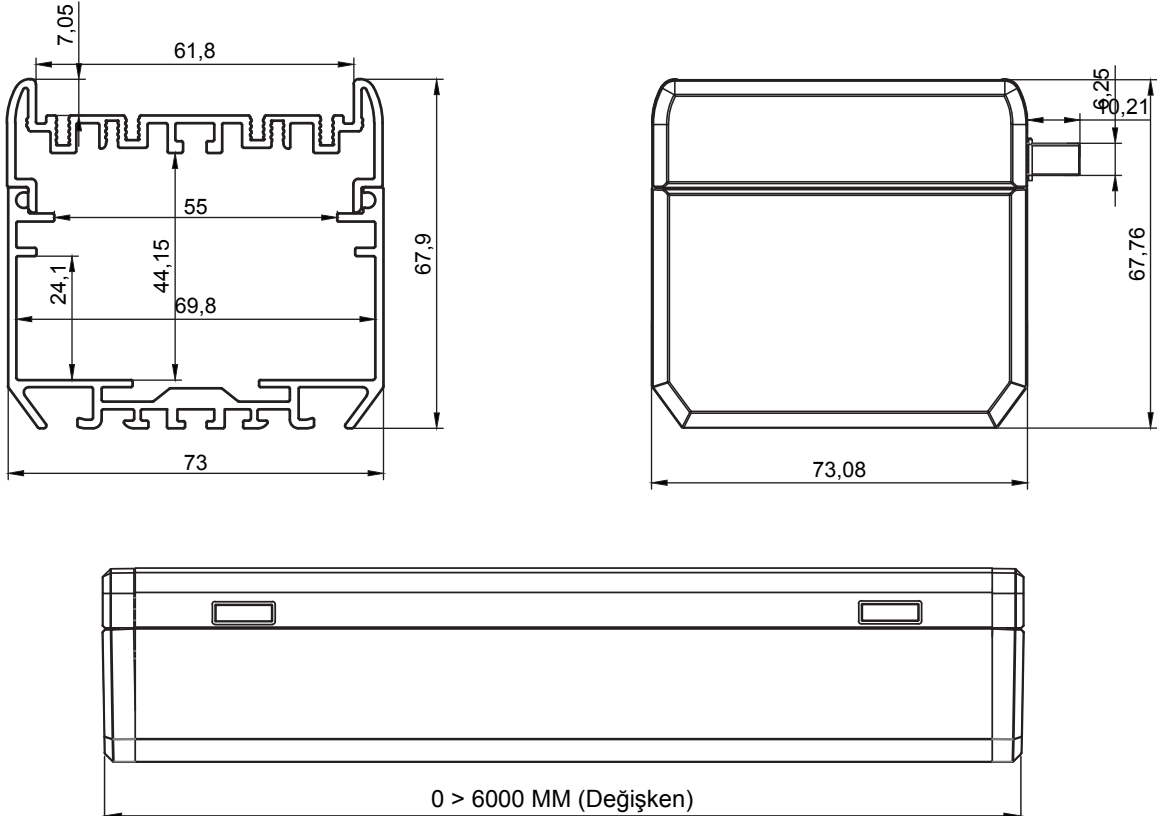

Teknik Bilgiler / Technical Information