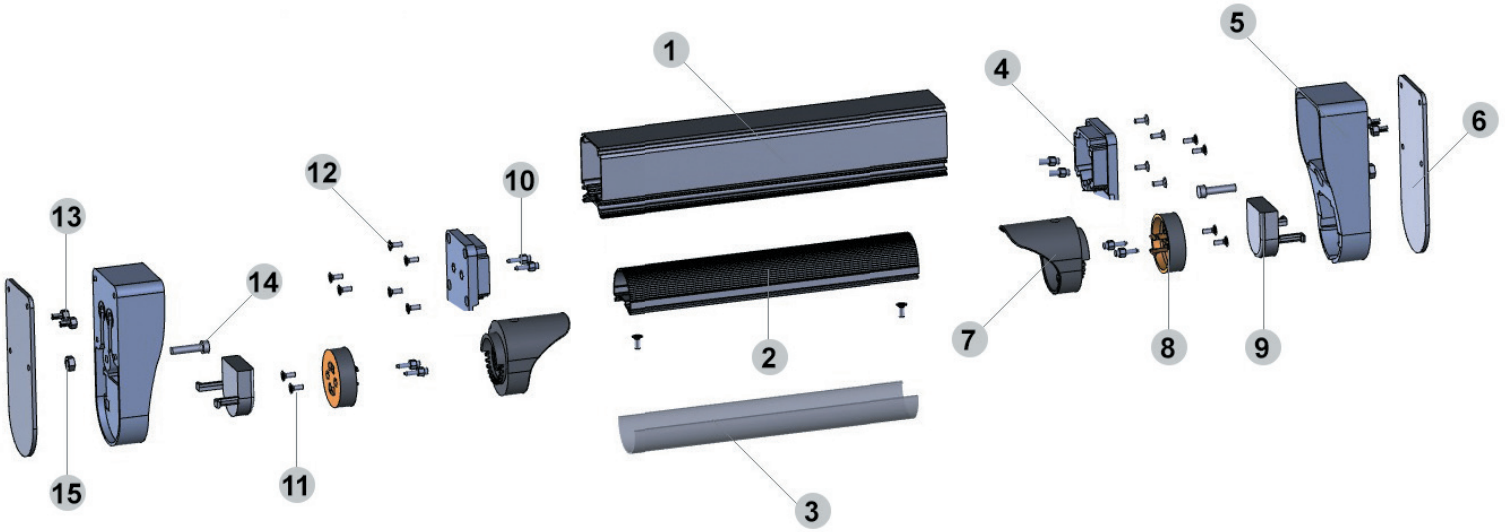

Datasheet: FL-36-T8

Ürün Özellikleri / Product Features

Soğutucu Profiller <i>Heatsink Profiles</i>	6063 Kalite Eloksal Kaplı Alüminyum Profil <i>6063 Quality-Anodic Oxidation Covered Aluminium Profile</i>
Yan Kapaklar <i>Side Covers</i>	%30 Cam Elyafı (Fibreglas) <i>%30 Fiberglass</i>
Üst Kapak <i>Up Lid</i>	Ekstrüzyon Plexi <i>Extrusion Plexi</i>

Teknik Bilgiler / Technical Information

FL-36-T8 Ürün Reçetesi / FL-36-T8 Detailed List

Nr.	ÜRÜN / PRODUCT		MİKTAR / QTY
1	LP-36 Profil	LP-36 Profile	1 Ad / Pcs
2	T8 Profil	T8 Profile	1 Ad / Pcs
3	PLE-32 Plexi	PLE-32 Plexi	1 Ad / Pcs
4	LP-36 Yan Kapak	LP-36 Side Lid	2 Ad / Pcs
5	T8 Kit	T8 Kit	2 Ad / Pcs
6	T8 Kit Yan Kapak	T8 Kit Side Lid	2 Ad / Pcs
7	T8 Yan Kapak	T8 Side Lid	2 Ad / Pcs
8	T8 Yan Kapak Soket	T8 Side Lid Socket	2 Ad / Pcs
9	T8 Starter	T8 Starter	2 Ad / Pcs
10	FL-11 Pim	FL-11 Pin	8 Ad / Pcs
11	M2.5 Pim Vidası	M2.5 Pin Screw	8 Ad / Pcs
12	2.9x5 YHB Sac Vidası	2.9x5 Sheet Metal Screw	10 Ad / Pcs
13	Pim Yuvası	Pin Housing	4 Ad / Pcs
14	M4x16 İnoks Imbus	M4x16 Inox Imbus	1 Ad / Pcs
15	M4 İnoks Somun	M4 Inox Nut	1 Ad / Pcs