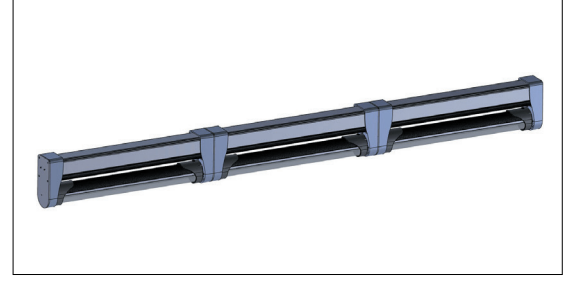

FL-36-T8 Ürün Reçetesi / FL-36-T8 Detailed List

Nr.	ÜRÜN / PRODUCT		MİKTAR / QTY
1	LP-36 Profil	LP-36 Profile	1 Ad / Pcs
2	T8 Profil	T8 Profile	1 Ad / Pcs
3	PLE-32 Plexi	PLE-32 Plexi	1 Ad / Pcs
4	LP-36 Yan Kapak	LP-36 Side Lid	2 Ad / Pcs
5	T8 Kit	T8 Kit	2 Ad / Pcs
6	T8 Kit Yan Kapak	T8 Kit Side Lid	2 Ad / Pcs
7	T8 Yan Kapak	T8 Side Lid	2 Ad / Pcs
8	T8 Yan Kapak Soket	T8 Side Lid Socket	2 Ad / Pcs
9	T8 Starter	T8 Starter	2 Ad / Pcs
10	FL-11 Pim	FL-11 Pin	8 Ad / Pcs
11	M2.5 Pim Vidası	M2.5 Pin Screw	8 Ad / Pcs
12	2.9x5 YHB Sac Vidası	2.9x5 Sheet Metal Screw	10 Ad / Pcs
13	Pim Yuvası	Pin Housing	4 Ad / Pcs
14	M4x16 İnoks Imbus	M4x16 Inox Imbus	1 Ad / Pcs
15	M4 İnoks Somun	M4 Inox Nut	1 Ad / Pcs