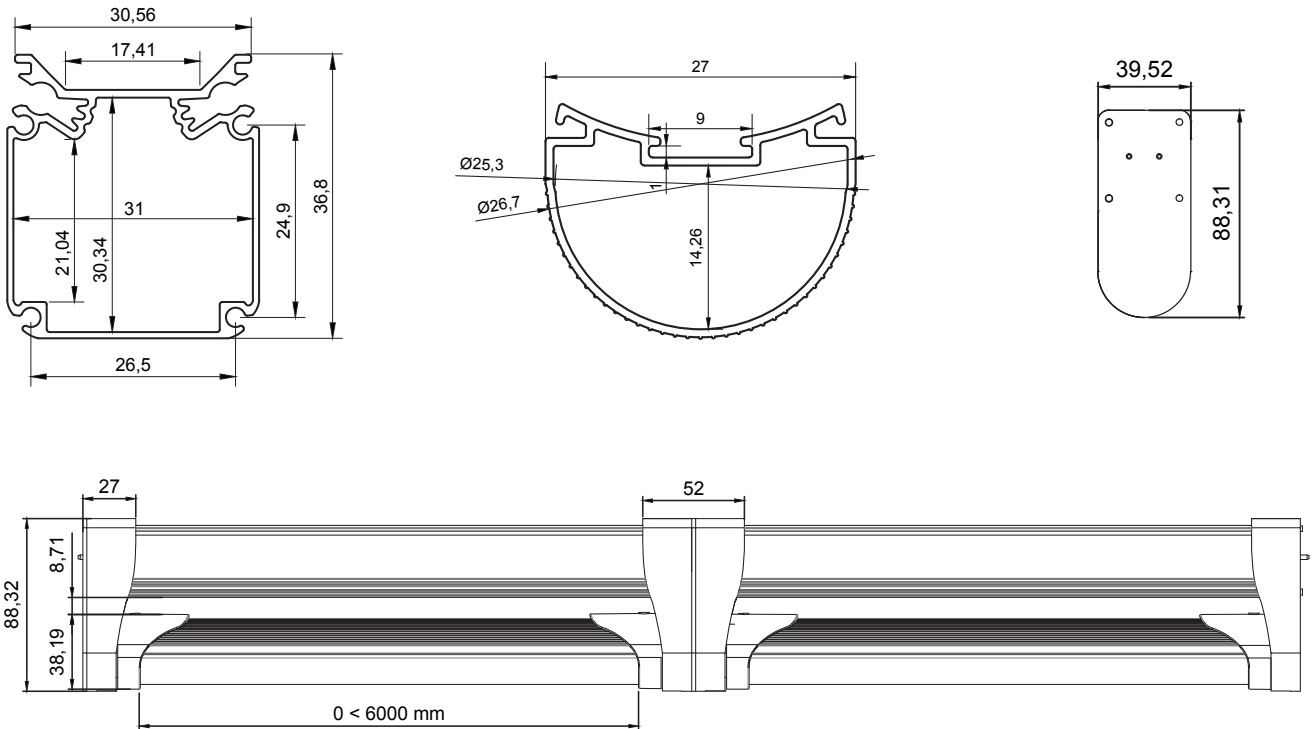

Datasheet: FL-36-T8

Ürün Özellikleri / Product Features

Soğutucu Profiller <i>Heatsink Profiles</i>	6063 Kalite Eloksal Kaplı Alüminyum Profil <i>6063 Quality-Anodic Oxidation Covered Aluminium Profile</i>
Yan Kapaklar <i>Side Covers</i>	%30 Cam Elyafı (Fibreglas) <i>%30 Fiberglass</i>
Üst Kapak <i>Up Lid</i>	Ekstrüzyon Plexi <i>Extrusion Plexi</i>

Teknik Bilgiler / Technical Information

FL-36-T8 Ürün Reçetesi / FL-36-T8 Detailed List

Nr.	ÜRÜN / PRODUCT		MİKTAR / QTY
1	LP-36 Profil	LP-36 Profile	1 Ad / Pcs
2	T8 Profil	T8 Profile	1 Ad / Pcs
3	PLE-32 Plexi	PLE-32 Plexi	1 Ad / Pcs
4	LP-36 Yan Kapak	LP-36 Side Lid	2 Ad / Pcs
5	T8 Kit	T8 Kit	2 Ad / Pcs
6	T8 Kit Yan Kapak	T8 Kit Side Lid	2 Ad / Pcs
7	T8 Yan Kapak	T8 Side Lid	2 Ad / Pcs
8	T8 Yan Kapak Soket	T8 Side Lid Socket	2 Ad / Pcs
9	T8 Starter	T8 Starter	2 Ad / Pcs
10	FL-11 Pim	FL-11 Pin	8 Ad / Pcs
11	M2.5 Pim Vidası	M2.5 Pin Screw	8 Ad / Pcs
12	2.9x5 YHB Sac Vidası	2.9x5 Sheet Metal Screw	10 Ad / Pcs
13	Pim Yuvası	Pin Housing	4 Ad / Pcs
14	M4x16 İnoks Imbus	M4x16 Inox Imbus	1 Ad / Pcs
15	M4 İnoks Somun	M4 Inox Nut	1 Ad / Pcs