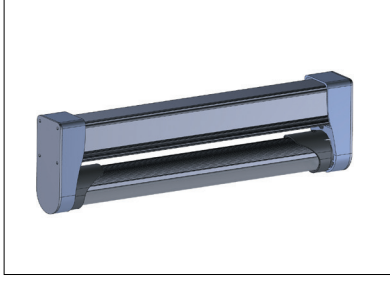

FL-36-T8 Ürün Reçetesi / FL-36-T8 Detailed List

Nr.	ÜRÜN / PRODUCT		MİKTAR / QTY
1	LP-36 Profil	LP-36 Profile	1 Ad / Pcs
2	T8 Profil	T8 Profile	1 Ad / Pcs
3	PLE-32 Plexi	PLE-32 Plexi	1 Ad / Pcs
4	LP-36 Yan Kapak	LP-36 Side Lid	2 Ad / Pcs
5	T8 Kit	T8 Kit	2 Ad / Pcs
6	T8 Kit Yan Kapak	T8 Kit Side Lid	2 Ad / Pcs
7	T8 Yan Kapak	T8 Side Lid	2 Ad / Pcs
8	T8 Yan Kapak Soket	T8 Side Lid Socket	2 Ad / Pcs
9	T8 Starter	T8 Starter	2 Ad / Pcs
10	FL-11 Pim	FL-11 Pin	8 Ad / Pcs
11	M2.5 Pim Vidası	M2.5 Pin Screw	8 Ad / Pcs
12	2.9x5 YHB Sac Vidası	2.9x5 Sheet Metal Screw	10 Ad / Pcs
13	Pim Yuvası	Pin Housing	4 Ad / Pcs
14	M4x16 İnoks Imbus	M4x16 Inox Imbus	1 Ad / Pcs
15	M4 İnoks Somun	M4 Inox Nut	1 Ad / Pcs