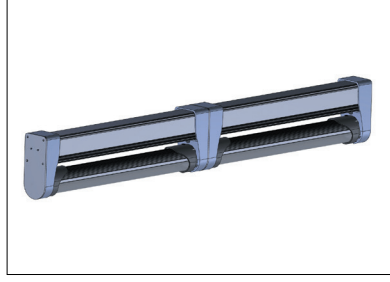

FL-36-T8 Ürün Reçetesi / FL-36-T8 Detailed List

Nr.	ÜRÜN / PRODUCT		MİKTAR / QTY
1	LP-36 Profil	LP-36 Profile	1 Ad / Pcs
2	T8 Profil	T8 Profile	1 Ad / Pcs
3	PLE-32 Plexi	PLE-32 Plexi	1 Ad / Pcs
4	LP-36 Yan Kapak	LP-36 Side Lid	2 Ad / Pcs
5	T8 Kit	T8 Kit	2 Ad / Pcs
6	T8 Kit Yan Kapak	T8 Kit Side Lid	2 Ad / Pcs
7	T8 Yan Kapak	T8 Side Lid	2 Ad / Pcs
8	T8 Yan Kapak Soket	T8 Side Lid Socket	2 Ad / Pcs
9	T8 Starter	T8 Starter	2 Ad / Pcs
10	FL-11 Pim	FL-11 Pin	8 Ad / Pcs
11	M2.5 Pim Vidası	M2.5 Pin Screw	8 Ad / Pcs
12	2.9x5 YHB Sac Vidası	2.9x5 Sheet Metal Screw	10 Ad / Pcs
13	Pim Yuvası	Pin Housing	4 Ad / Pcs
14	M4x16 İnoks Imbus	M4x16 Inox Imbus	1 Ad / Pcs
15	M4 İnoks Somun	M4 Inox Nut	1 Ad / Pcs