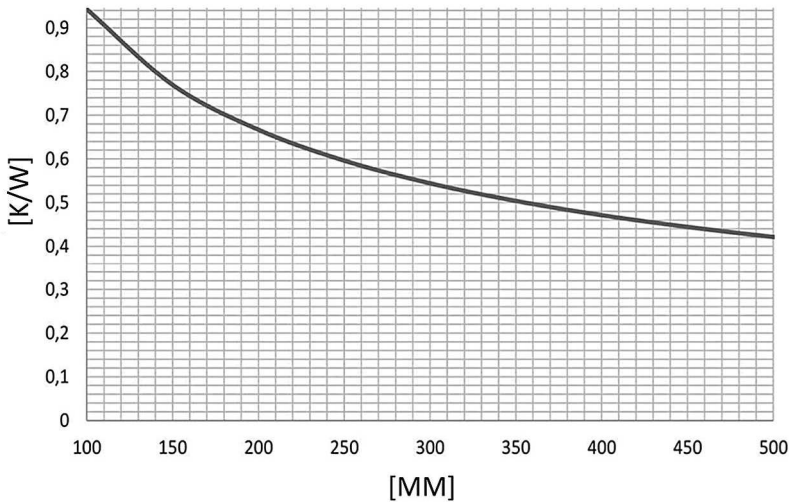

Teknik Bilgi / Technical Information

Soğutucu Termal Direnç Eğrisi / Heatsink Thermal Resistance Information