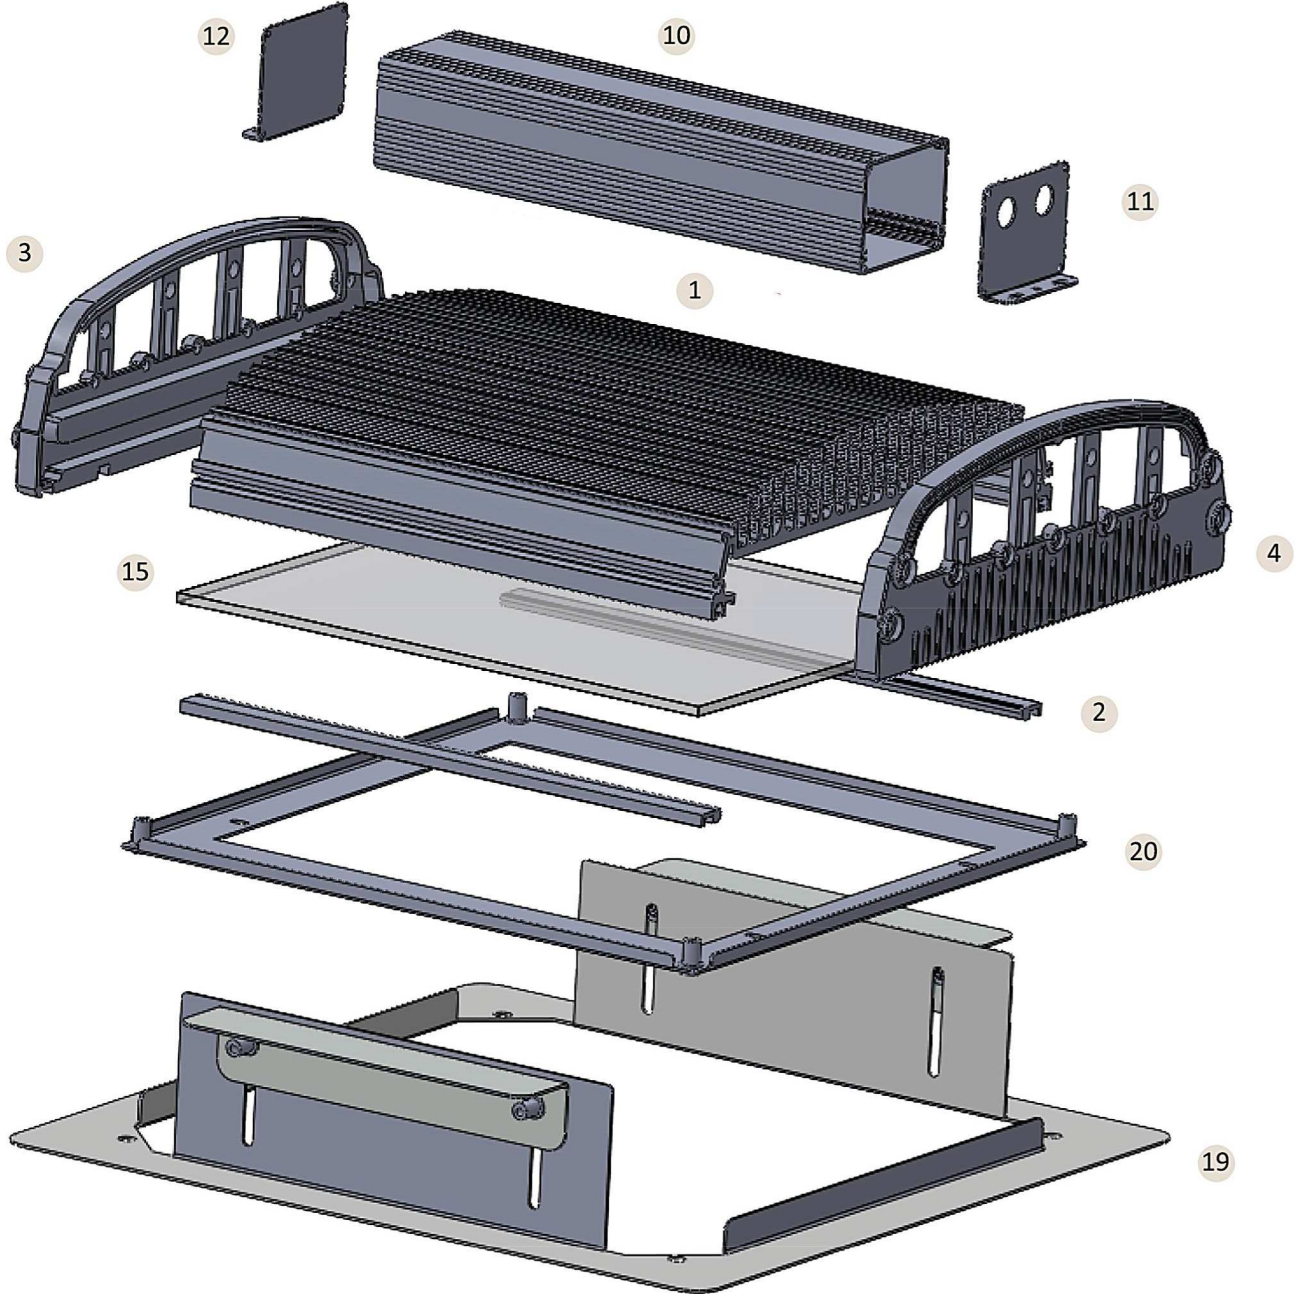

9879 Termal Direnç Grafiği
9879 Thermal Resistance Graphic

KNP-79 Ürün Reçetesi / KNP-79 Detailed Product List

Nr.	ÜRÜN İSMİ	PRODUCT NAME	MİKTAR/QTY
1	PR-79 Profil 315 mm	PR-79 Profile 315 mm	1 Ad / Pcs
2	Çıta-D 315 mm	Lath-D 315 mm	2 Ad / Pcs
3	PR-79 Yan Kapak Delikli	PR-79 Side Lid With Hole	1 Ad / Pcs
4	PR-79 Yan Kapak Deliksiz	PR-79 Side Lid Without Hole	1 Ad / Pcs
5	PR-79 Yan Kapak Conta	PR-79 Side Lid Gasket	2 Ad / Pcs
6	M6*16 İnoks İmbus	M6*16 Inox Socket Head Cap Screw	12 Ad / Pcs
7	M4*8 İnoks İmbus	M4*8 Inox Socket Head Cap Screw	4 Ad / Pcs
8	M6*12 İnoks Yıldız Silindir Baş	M6*12 Inox Phillips Raised Countersunk	4 Ad / Pcs
9	M4*12 İnoks İmbus	M4*12 Inox Socket Head Cap Screw	4 Ad / Pcs
10	DK-70 Driver Kutu 294 mm	DK-70 Driver Case 294 mm	1 Ad / Pcs
11	DK-70 Yan Kapak Delikli	DK-70 Side Lid With Hole	1 Ad / Pcs
12	DK-70 Yan Kapak Deliksiz	DK-70 Side Lid Without Hole	1 Ad / Pcs
13	DK-70 Kapak Conta	DK-70 Side Lid Gasket	2 Ad / Pcs
14	2.9X9.5 YSB Sac Vida İnoks	2.9X9.5 PRC Inox Sheet Metal Screw	10 Ad / Pcs
15	274*315*5 Temperli Cam	274*315*5 Tempered Glass	1 Ad / Pcs
16	Cam Contası PR-79/80	Glass Gasket PR-79/80	0,70 Mt / M
17	M4*10 İnoks İmbus	M4*10 Inox Socket Head Cap Screw	4 Ad / Pcs
18	M4 Somun	M4 Nut	4 Ad / Pcs
19	Kanopi A Çerçeve	Canopy A Frame	1 Ad / Pcs
20	Kanopi E Çerçeve	Canopy E Frame	1 Ad / Pcs
21	PG-9 Ventli Rakor (PG-7)	PG-9 Ventilated Gland (PG-7)	1 Ad / Pcs
22	PG-7 Metal Rakor	PG-7 Metal Gland	2 Ad / Pcs