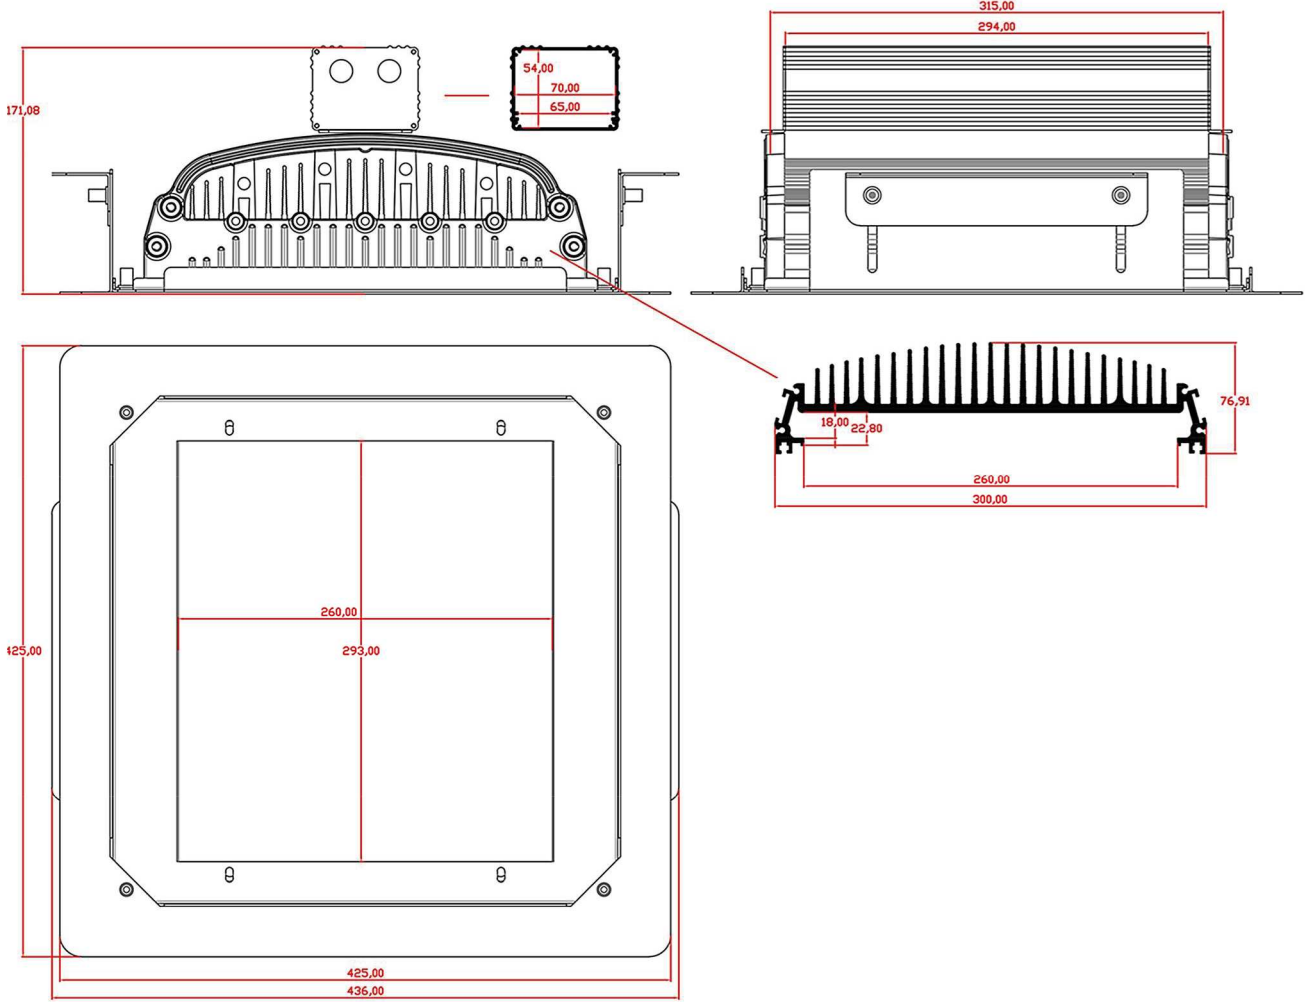

Teknik Bilgi / Technical Information

Soğutucu Termal Direnç Eğrisi / Heatsink Thermal Resistance Information